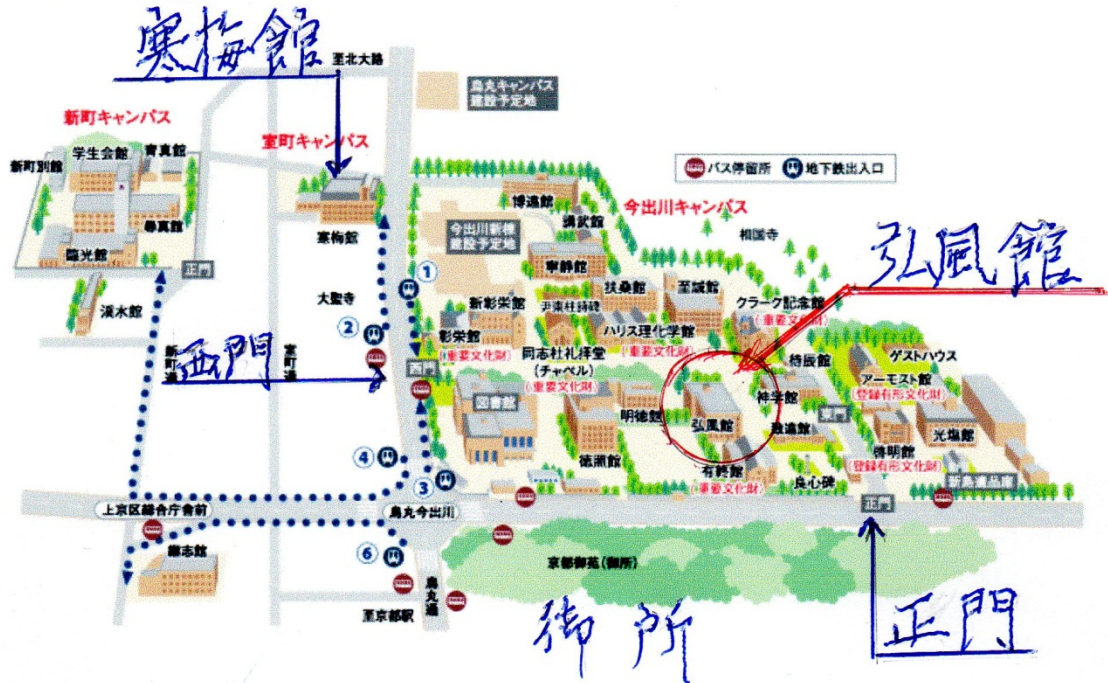

## MAP・交通機関

## 今出川キャンパス:キャンパスマップ

所在地: 〒602-8580 京都市上京区今出川通烏丸東入玄武町601

- ・今出川キャンパスへは、地下鉄烏丸線今出川駅①③番出口から直ぐです。
- ・講演会場の弘風館へは、正門から入り直ぐ見える有終館の右隣の建物です。

野点 (お茶席) 風景  
(クラーク記念館南側広場)

## 懇親交流会

恒例の「LCC」と「NPO 法人同志社大学産官学連携支援ネットワーク」との懇親交流会は、今年も下記に従い開催致します。是非、ご参加下さい。

日時 平成24年11月11日 (日) 午後5時～  
場所 寒梅館一階 アマーク・ド・パラディ  
会費 三千五百円